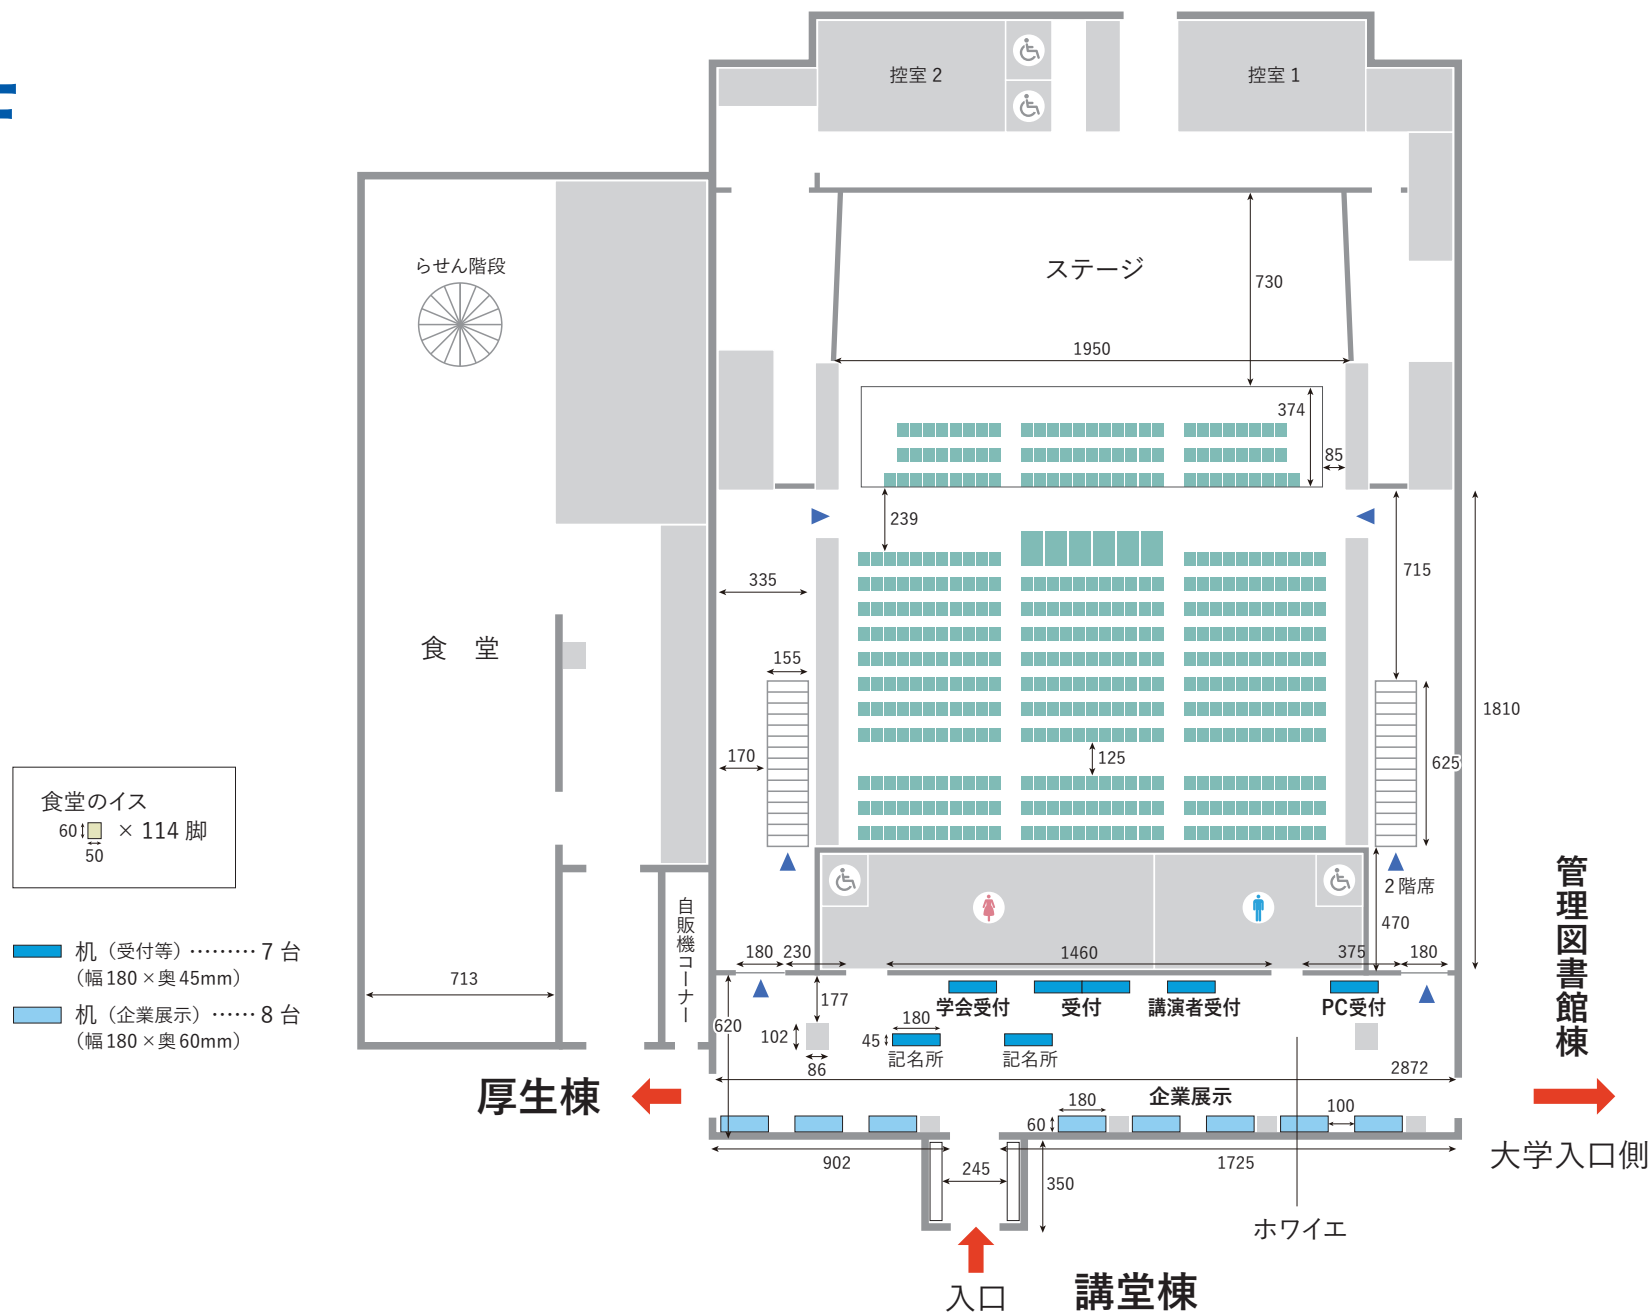

第26回日本アロマセラピー学会学術総会 会場図

(神奈川県立保健福祉大学 講堂)

1F

第26回日本アロマセラピー学会学術総会 会場図

(神奈川県立保健福祉大学 講堂)

2F