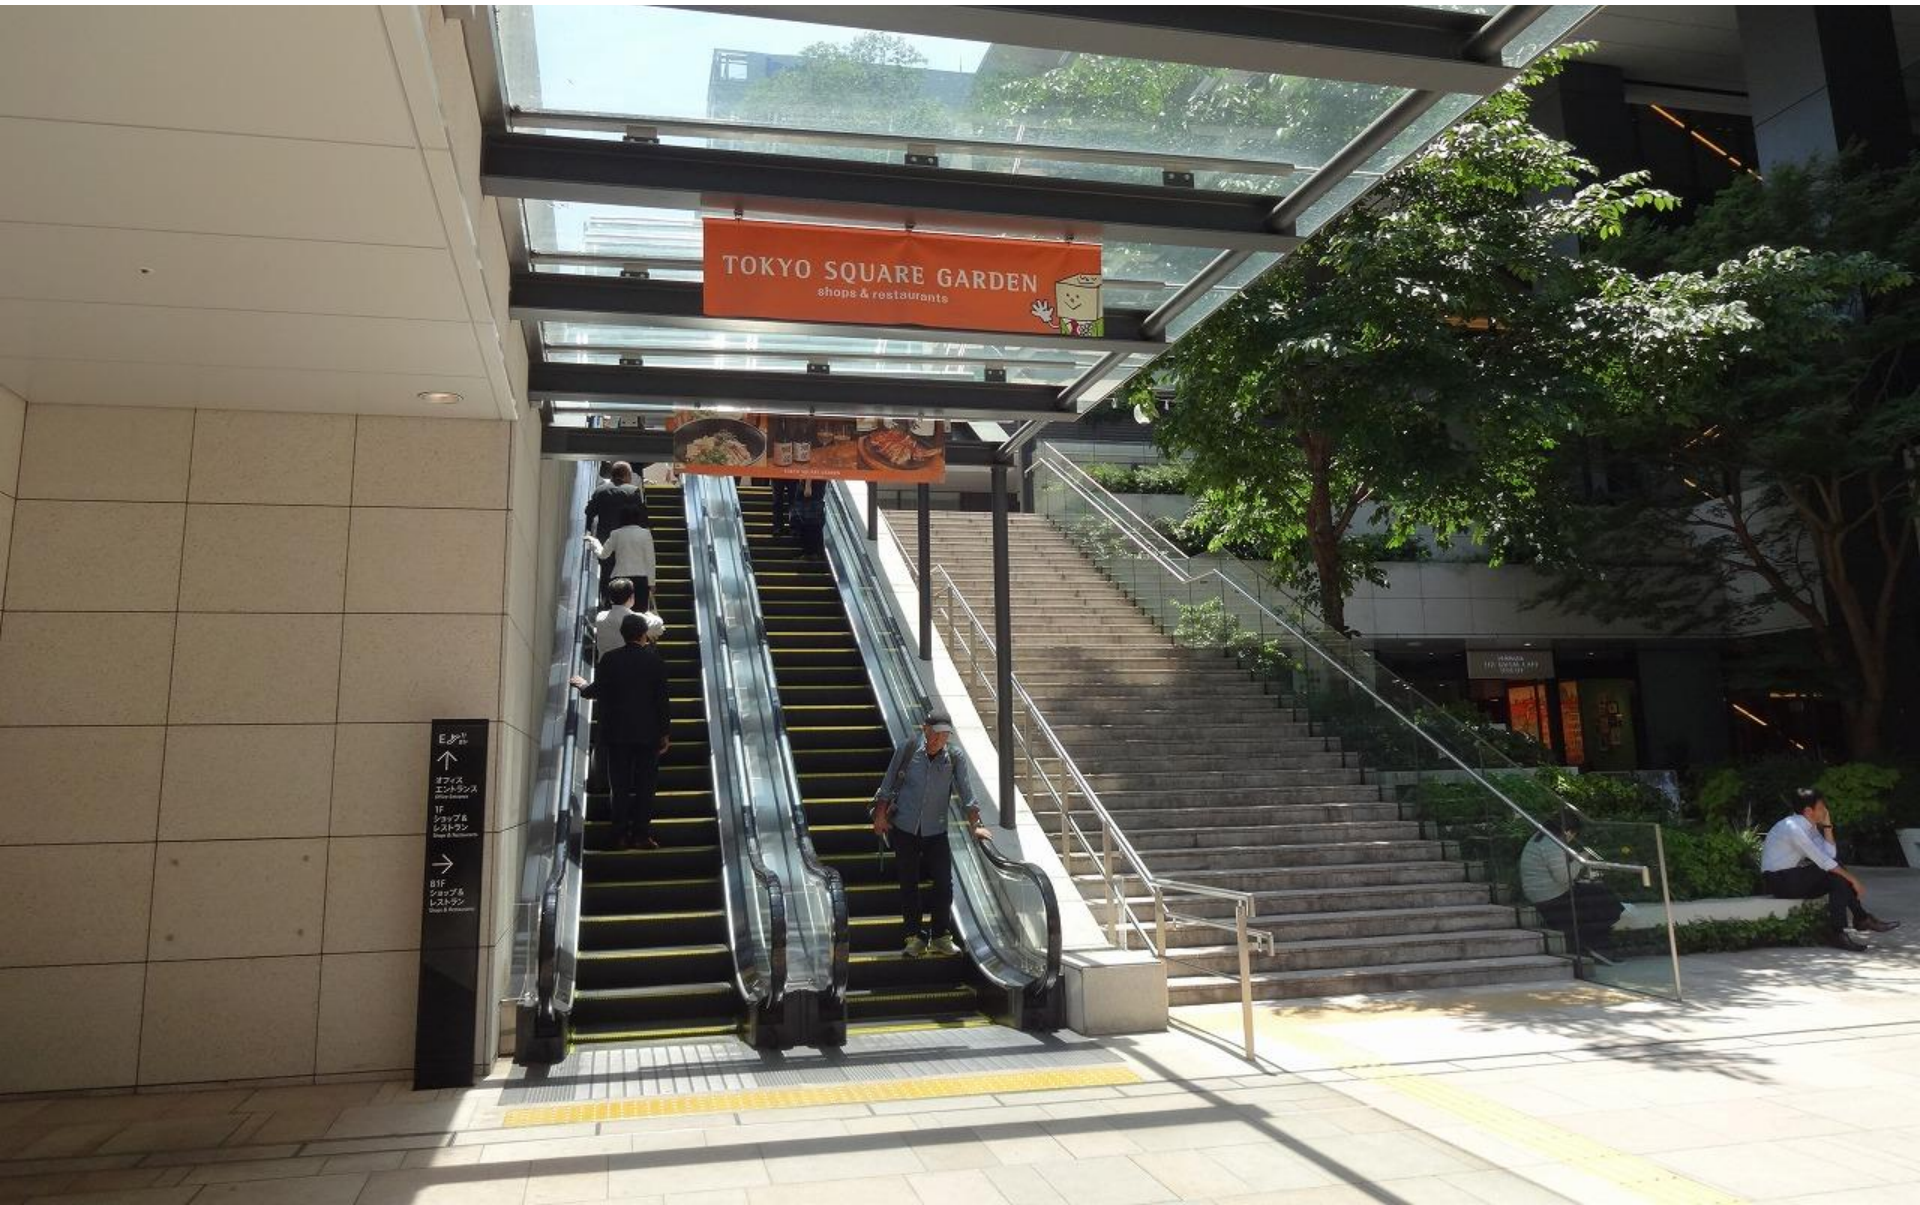

エスカレーターを昇り地上に出ます