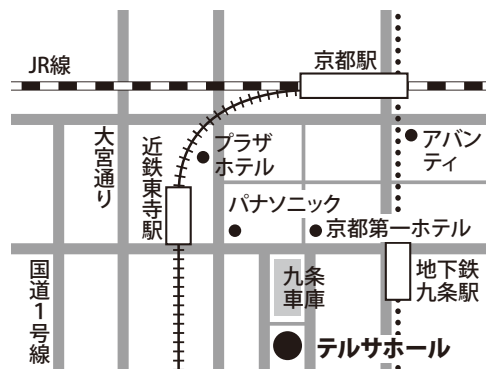

15:55~16:00 【閉会挨拶】丹沢広行副館長

【アクセス】

- ・JR京都駅(八条口西口)より南へ徒歩約15分
- ・近鉄東寺駅より東へ徒歩約5分
- ・地下鉄九条駅4番出口より西へ徒歩約5分
- ・市バス九条車庫南へすぐ
- ・名神京都南インターより国道1号北行き市内方面へ九条通を東へ、九条新町交差点を南へ

【お申込方法】

ホームページ上の申込フォームまたはFAXよりお申し込みください。お申し込みの際に整理番号をメールにて通知いたします。シンポジウム当日は整理番号を受付にご提示ください。整理番号がない場合、ご入場できない可能性がございますのでご了承ください。