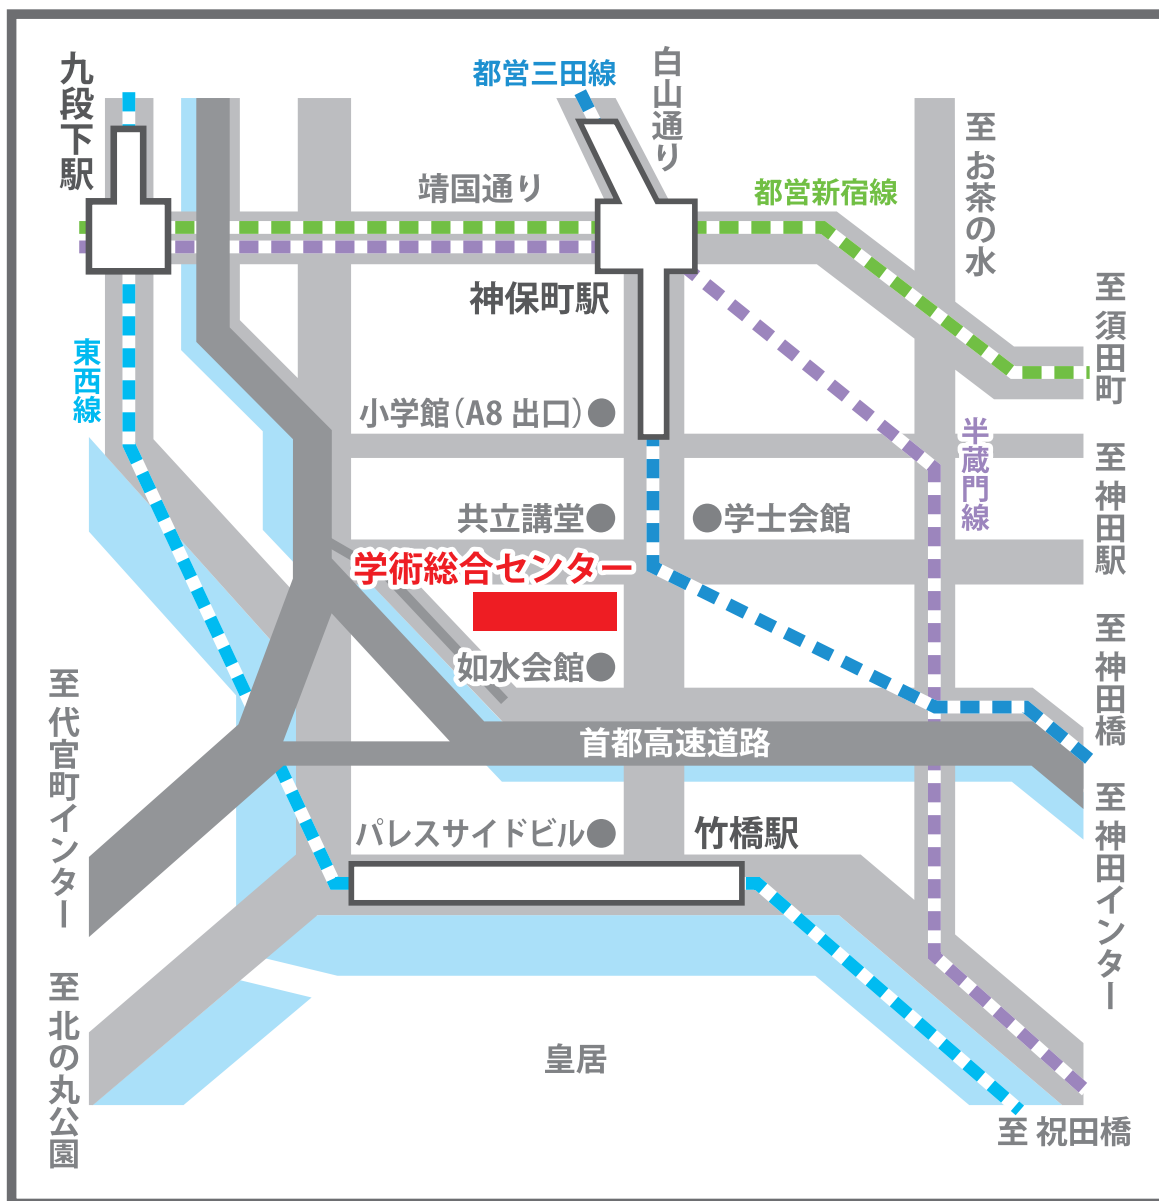

学術総合センターへの経路

東京メトロ半蔵門線、都営三田線、都営新宿線 神保町駅 (A8 出口) 徒歩 3 分
東京メトロ東西線 竹橋駅 (1b 出口) 徒歩 4 分